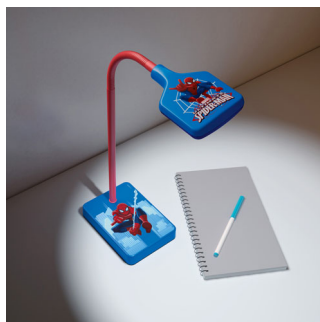

Chladné bílé světlo

Teplota barvy světla se může různit a udává se v jednotkách Kelvin (K). Žárovky s nízkou hodnotou teploty světla v Kelvinech poskytují hřejivé, přívětivější světlo, zatímco žárovky s vyšší hodnotou přinášejí chladné světlo, které působí energičtěji. Toto svítidlo nabízí chladné bílé světlo pro optimální koncentraci.

Příjemné pro oči

Díky upravené optice tohoto stolního svítidla Philips a Marvel získáte světlo, které je rozptýlené a rovnoměrně distribuované po celém psacím stole dítěte. Tím se snižuje výskyt nerovnoměrného osvětlení a oslnění, které má obvykle za následek namáhání očí a jejich celkovou únavu.